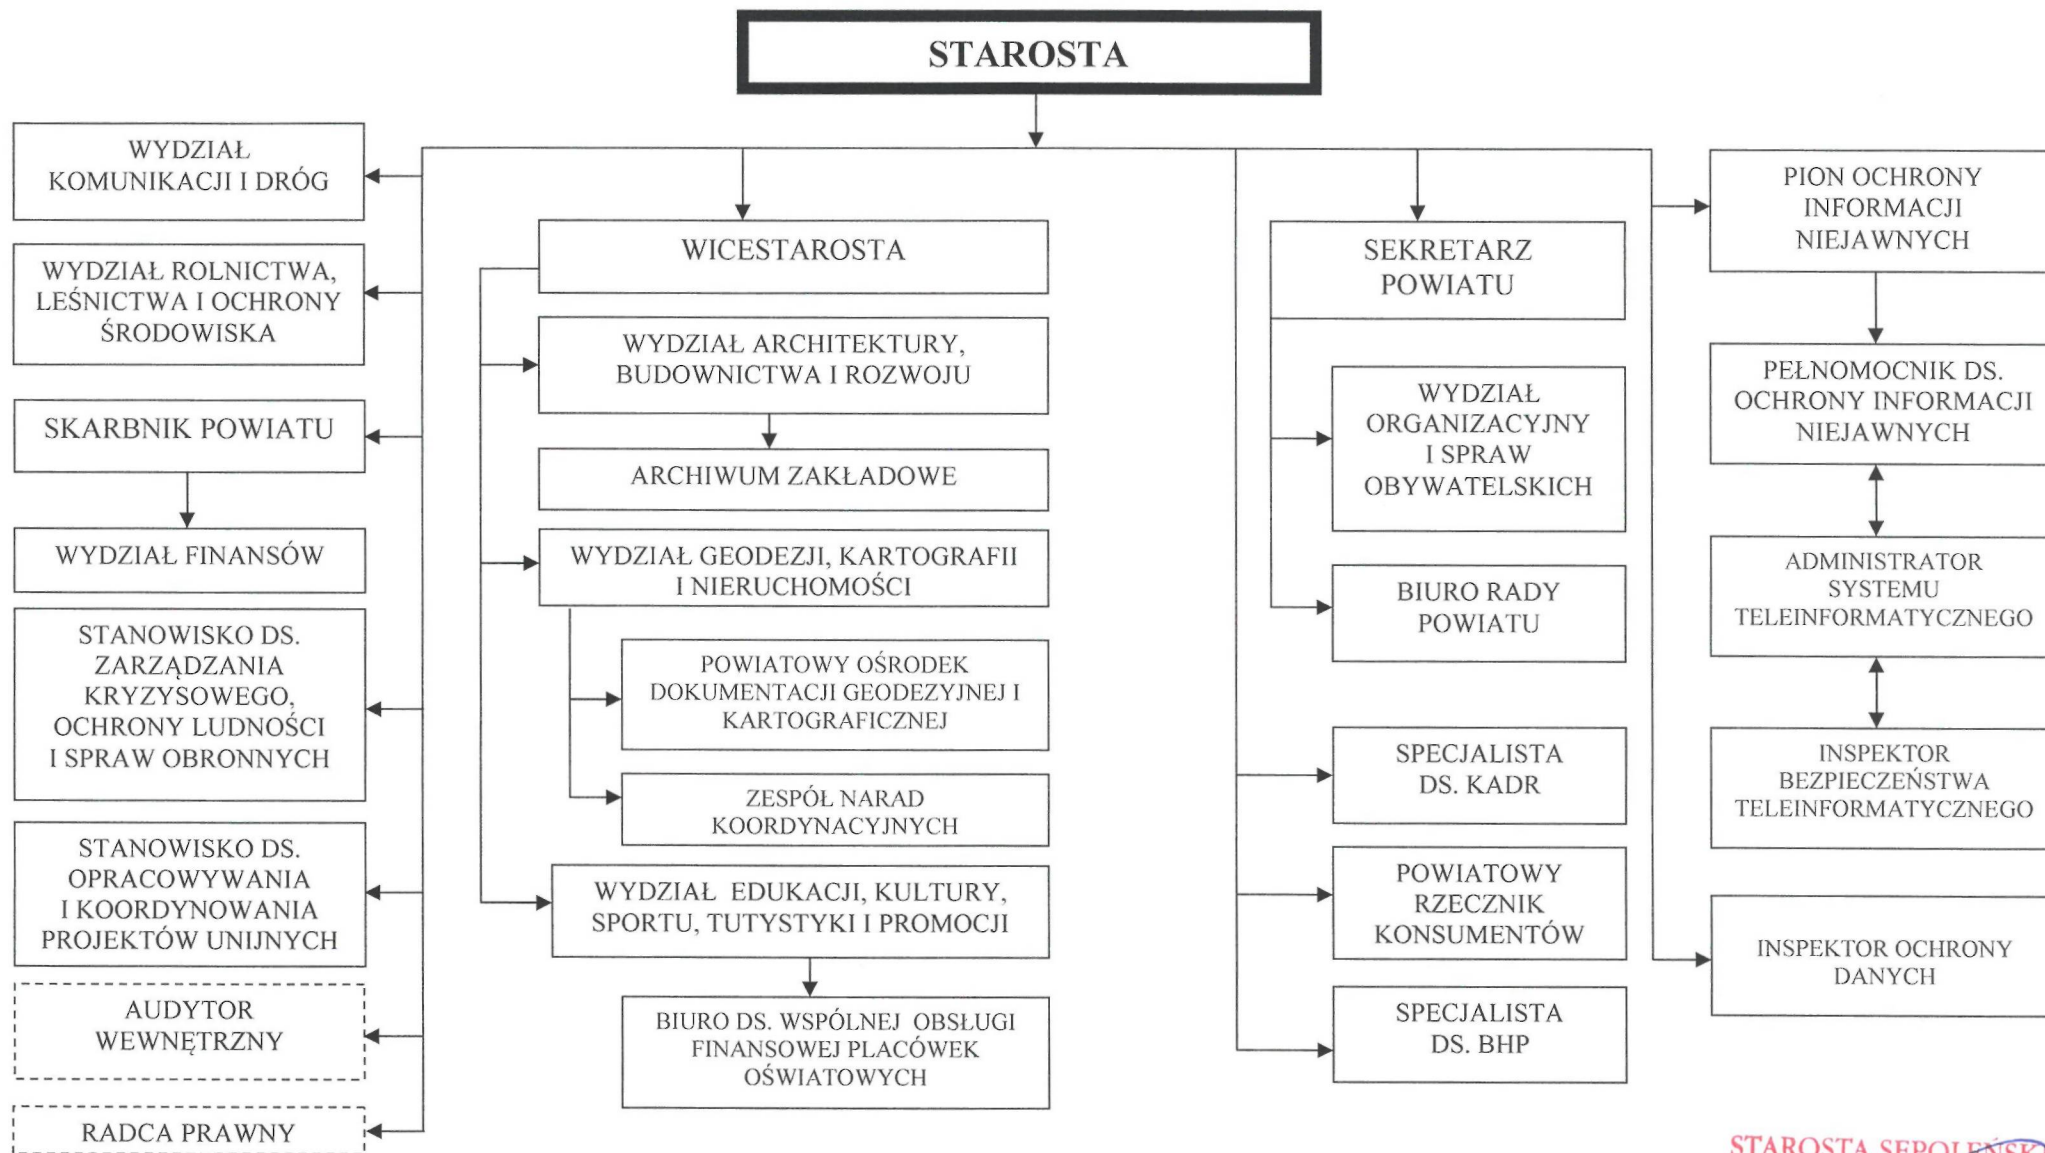

SCHEMAT ORGANIZACYJNY STAROSTWA POWIATOWEGO W SĘPÓLNIE KRAJEŃSKIM

LEGENDA: zadania komórek organizacyjnych zaznaczone linią przerywaną wykonują odrębne podmioty gospodarcze

STAROSTA SĘPOLŃSKI
Jarosław Tadych